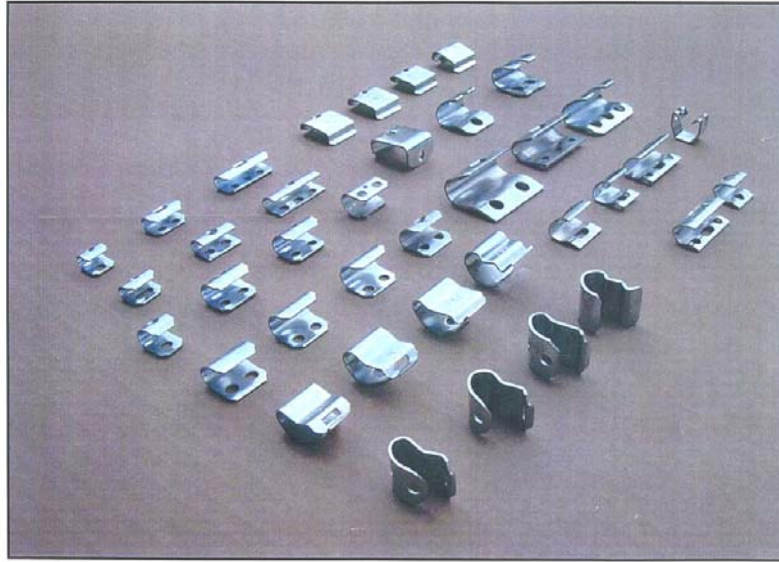

F.lli SPREAFICO EGIDIO & PIETRO SNC

23900 LECCO (ITALY) Via Cimabue 30

Sezione CONTRAPPESI BILANCIATURA GOMME

F.lli SPREAFICO EGIDIO & PIETRO SNC - 23900 LECCO (ITALY) Via Cimabue 30

Tel. 0039 0341364511 Fax 0039 0341350811

E-mail info@spreaficofratelli.it WEB www.spreaficofratelli.it