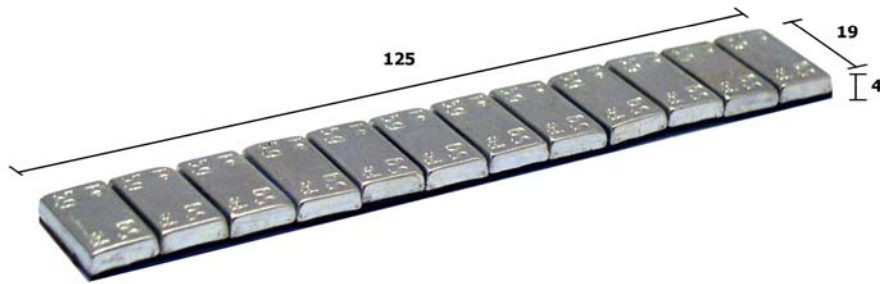

F.lli SPREAFICO EGIDIO & PIETRO SNC

23900 LECCO (ITALY) Via Cimabue 30

Sezione CONTRAPPESI BILANCIATURA GOMME

F.lli SPREAFICO EGIDIO & PIETRO SNC - 23900 LECCO (ITALY) Via Cimabue 30

Tel. 0039 0341364511 Fax 0039 0341350811

Type/Modello	Material/Materiale	Bonding Tapes/Adesivo	Thickness	Surface Coating Finitura
SPR5FE	Steel	NORMOUNT V2800 HD thickness mm. 0,8	4 mm	Zinc-plated 8 II S
	<i>Shape/Forma</i>	<i>Packing/Confezione</i>		
	60g = 12 x segments 5gr 19mm x 10mm x 4mm	Box 100 pieces Support for cutting included		